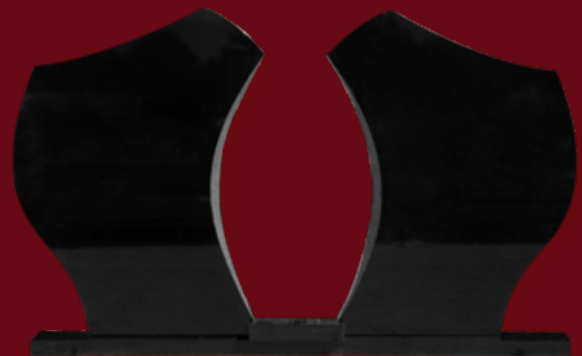

33. Simetric dublu